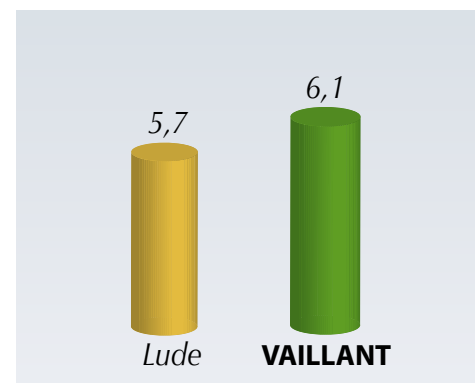

VAILLANT s'installe vite et fournit rapidement une production abondante permettant une mise à l'herbe précoce au printemps.

Plus vite et plus tôt

● UNE TRES BONNE PRODUCTION D'ETE

Adapté aux sols sains voire séchants, **VAILLANT** fournit une production d'été intéressante pour pallier au déficit fourrager. Ses repousses sont feuillues et bien consommées.

Du fourrage en été

UNE VARIETE ROBUSTE

Spécialement sélectionné pour les conditions difficiles **VAILLANT** est un dactyle très résistant aux maladies (rouilles, sclécotrichose etc ...) et particulièrement à la sécheresse estivale.

Dose de semis : 20 à 25 kg/ha en pur

ou 10 kg à 12 kg associé à 10 ou 15 kg de luzerne.

Rendement
l'année du semis

CTPS

Rendement
d'été (A1 + A2)

CTPS

Résistance aux maladies

CTPS