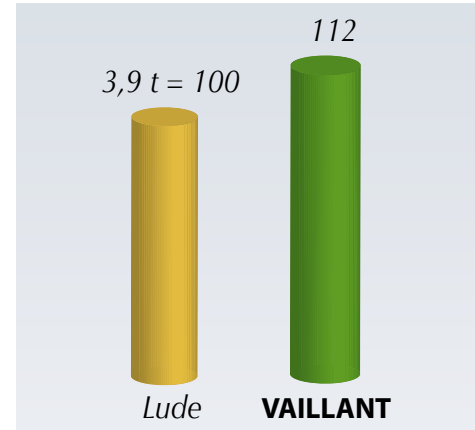

CARACTERISTIQUES

- Dactyle
- Précocité : Tardif
- Obtention : GIE GRASS (F)
- Exclusivité : Jouffray-Drillaud

V
A
I
L
L
A
N
T

Par tous les temps

VAILLANT a particulièrement été sélectionné pour résister aux conditions difficiles. D'implantation vigoureuse, il est fait pour résister et produire longtemps un fourrage riche et apprécié.

● IMPLANTATION ET PRODUCTION RAPIDE

VAILLANT s'installe vite et fournit rapidement une production abondante permettant une mise à l'herbe précoce au printemps.

Plus vite et plus tôt

● UNE TRES BONNE PRODUCTION D'ETE

Adapté aux sols sains voire séchants, **VAILLANT** fournit une production d'été intéressante pour pallier au déficit fourrager. Ses repousses sont feuillues et bien consommées.

Du fourrage en été

UNE VARIETE ROBUSTE

Spécialement sélectionné pour les conditions difficiles **VAILLANT** est un dactyle très résistant aux maladies (rouilles, sclécotrichose etc ...) et particulièrement à la sécheresse estivale.

Dose de semis : 20 à 25 kg/ha en pur

ou 10 kg à 12 kg associé à 10 ou 15 kg de luzerne.

Rendement
l'année du semis