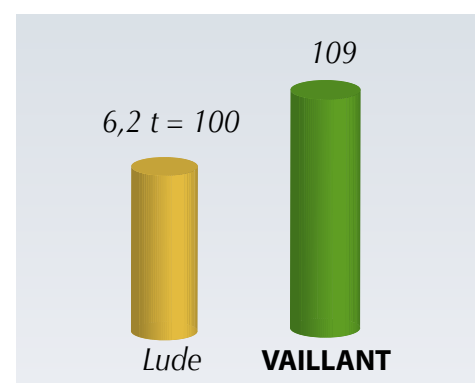

Du fourrage en été

UNE VARIETE ROBUSTE

Spécialement sélectionné pour les conditions difficiles **VAILLANT** est un dactyle très résistant aux maladies (rouilles, sclécotrichose etc ...) et particulièrement à la sécheresse estivale.

Dose de semis : 20 à 25 kg/ha en pur

ou 10 kg à 12 kg associé à 10 ou 15 kg de luzerne.

Rendement
l'année du semis

CTPS

Rendement
d'été (A1 + A2)

CTPS

Résistance aux maladies

CTPS